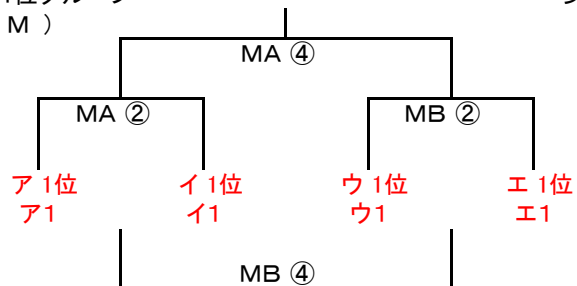

女子

ア リーグ	順位	勝	敗	イ リーグ	順位	勝	敗	ウ リーグ	順位	勝	敗	エ リーグ	順位	勝	敗
i 一宮	位			i 飯山	位			i 丸亀東	位			i 丸亀西	位		
ii 四日市メリノール学院	位			ii ポラリス	位			ii 菊陵	位			ii 大阪薫英	位		
iii 竜操(松江第2)	位			iii 大野東	位			iii 三津浜	位			iii 宇和島城東	位		

〇〇(△△)…初日は〇〇、その結果で2日目は△△が会場

6月11日(土)	丸亀市民 (M)				高松市牟礼総合 (T)							
	MA	コート		MB	コート		TA	コート				
① 9:00~	ア	一宮	— 竜操(松江第2)	エ	丸亀西	— 宇和島城東	あ	Verde Marugame	— 望海MAD SHARKS	う	香川ファイブアローズ U15	— 倉敷南
オフィシャル		県内チーム			県内チーム			県内チーム			県内チーム	
② 10:20~	ウ	丸亀東	— 三津浜	イ	飯山	— 大野東	い	丸亀南	— 四日市メリノール学院	え	香川一	— SGI
オフィシャル		県内チーム			県内チーム			県内チーム			県内チーム	
③ 11:40~	ア	竜操(松江第2)	— 四日市メリノール学院	エ	宇和島城東	— 大阪薫英	あ	望海MAD SHARKS	— 大野東	う	倉敷南	— Nara spraks
オフィシャル		一宮			丸亀西			Verde Marugame			香川ファイブアローズ U15	
④ 13:00~	ウ	三津浜	— 菊陵	イ	大野東	— ポラリス	い	四日市メリノール学院	— 溝口クラブ	え	SGI	— 明豊
オフィシャル		丸亀東			飯山			丸亀南			香川一	
⑤ 14:20~	ア	四日市メリノール学院	— 一宮	エ	大阪薫英	— 丸亀西	あ	大野東	— Verde Marugame	う	Nara spraks	— 香川ファイブアローズ U15
オフィシャル		県内チーム			県内チーム			県内チーム			県内チーム	
⑥ 15:40~	ウ	菊陵	— 丸亀東	イ	ポラリス	— 飯山	い	溝口クラブ	— 丸亀南	え	明豊	— 香川一
オフィシャル		県内チーム			県内チーム			県内チーム			県内チーム	

男子 1位グループ
(T)

男子 2位グループ
(T)

女子 1位グループ
(M)

女子 2位グループ
(M)

3位グループはハーフゲームの4チーム総当たり

6月12日 (日)	男子3位グループ 玉藻中学校	女子3位グループ 丸亀市民サブ
① 9:00~	あ3位 - い3位 あ3 い3 玉藻	ア3位 - イ3位 ア3 イ3 ウ3位
② 9:40~	う3位 - え3位 う3 え3 あ3位	ウ3位 - エ3位 ウ3 エ3 ア3位
③ 10:20~	う3位 - あ3位 う3 あ3 え3位	ウ3位 - ア3位 ウ3 ア3 エ3位
④ 11:00~	え3位 - い3位 え3 い3 う3位	エ3位 - イ3位 エ3 イ3 ウ3位
⑤ 11:40~	え3位 - あ3位 え3 あ3 い3位	エ3位 - ア3位 エ3 ア3 イ3位
⑥ 12:20~	い3位 - う3位 い3 う3 玉藻	イ3位 - ウ3位 イ3 ウ3 エ3位
13:00以降	交流戦	交流戦