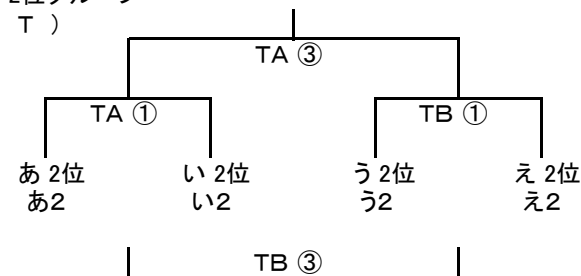

男子 2位グループ
(T)