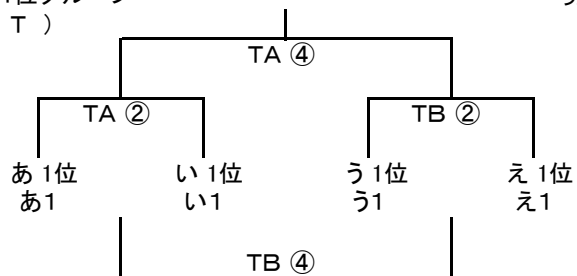

男子 1位グループ
(T)