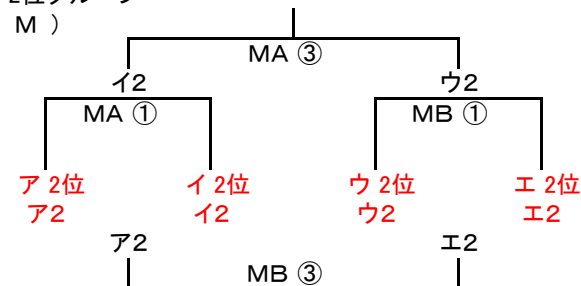

男子 1位グループ
(T)

男子 2位グループ
(T)

女子 1位グループ
(M)

女子 2位グループ
(M)

3位グループはハーフゲームの4チーム総当たり

6月12日 (日)	男子3位グループ 玉藻中学校	女子3位グループ 丸亀市民サブ
① 9:00~	あ3位 - い3位 あ3 い3 玉藻	ア3位 - イ3位 ア3 イ3 ウ3位
② 9:40~	う3位 - え3位 う3 え3 あ3位	ウ3位 - エ3位 ウ3 エ3 ア3位
③ 10:20~	う3位 - あ3位 う3 あ3 え3位	ウ3位 - ア3位 ウ3 ア3 エ3位
④ 11:00~	え3位 - い3位 え3 い3 う3位	エ3位 - イ3位 エ3 イ3 ウ3位
⑤ 11:40~	え3位 - あ3位 え3 あ3 い3位	エ3位 - ア3位 エ3 ア3 イ3位
⑥ 12:20~	い3位 - う3位 い3 う3 玉藻	イ3位 - ウ3位 イ3 ウ3 エ3位
13:00以降	交流戦	交流戦