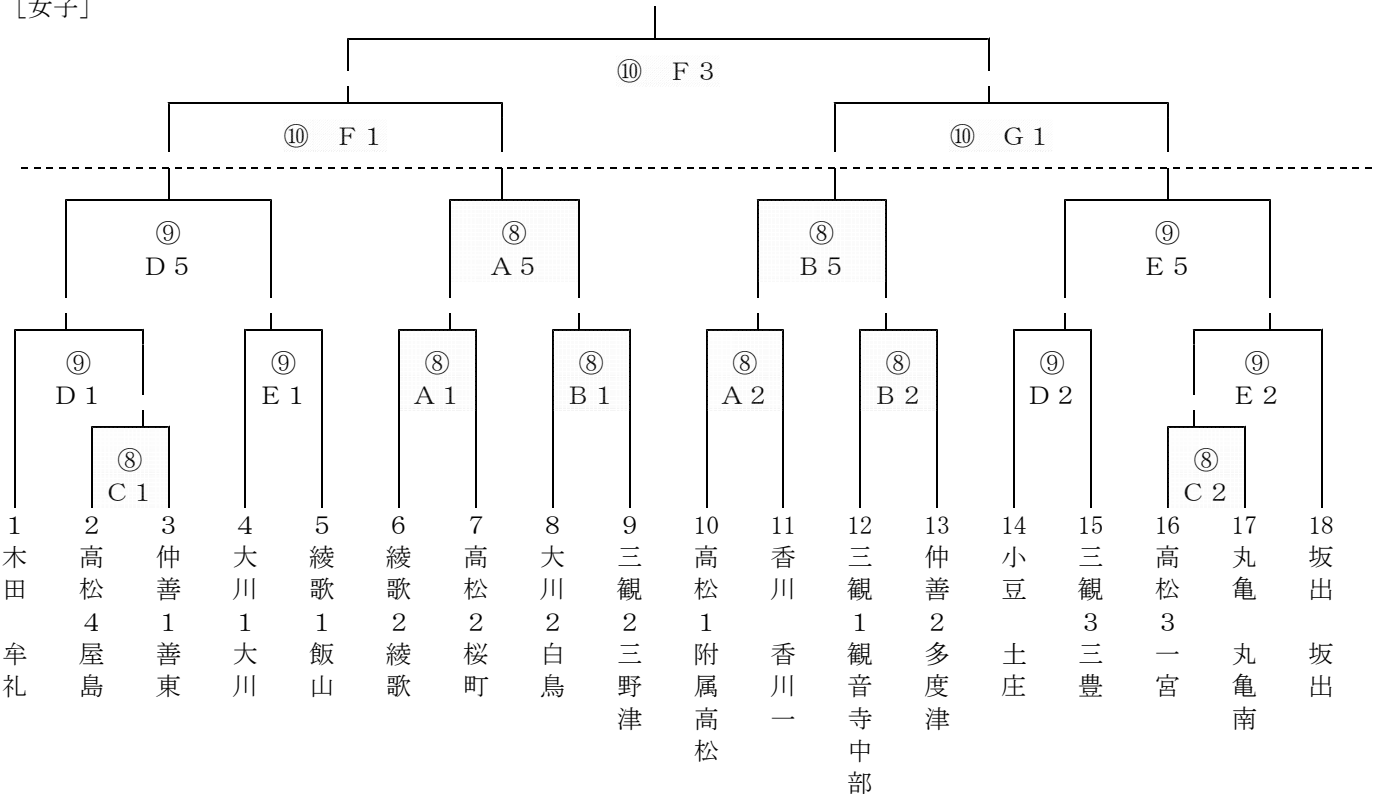

第36回香川県中学校新人体育大会 (バスケットボール競技) 組み合わせ表

1. 日時 平成12年1月8 (土)・9 (日)・10 (月) 日
2. 場所 8日 坂出市立体育館 Aコート(東側) Bコート(西側) 2階第2競技場 Cコート
 9日 高松市西部運動センター体育館 Dコート(東側) Eコート(西側)
 10日 香川町総合体育館 Fコート(南側) Gコート(北側)
3. 時間 8・9日 1 = 9:15 2 = 10:30 3 = 11:45 4 = 13:00 5 = 14:15 6 = 15:30
 10日 1 = 10:00 2 = 11:15 3 = 12:30 4 = 13:45

[男子]

[女子]

第36回 香川県中学校新人体育大会 (バスケットボール競技) 試合結果

1. 日時 平成12年1月8日(土)・9日(日)・10日(月)

2. 場所 8日-坂出市立体育館 9日-高松市西部体育館 10日-香川町総合体育館

[男子]

1回戦	飯山 106・52-15・39	詫間	桜町 79・48-30・68	牟礼	・54-24・	・31-38・
2回戦	飯山 46・21-12・29	津田	丸亀東 59・33-18・42	屋島	・25-17・	・26-24・
	多度津 74・46-7・29	土庄	玉藻 67・25-6・23	附属坂出	・28-22・	・42-17・
	大野原 56・21-19・40	香東	善通寺東 49・22-15・37	国分寺	・35-21・	・27-22・
	観音寺中部 33・16-12・27	香川一	大川 53・33-6・15	桜町	・17-15・	・20-9・
準々決勝	丸亀東 50・33-19・47	飯山	多度津 73・41-21・40	玉藻	・17-28・	・32-19・
	大野原 45・30-18・42	善通寺東	大川 66・40-12・32	観音寺中部	・15-24・	・26-20・
準決勝	多度津 65・35-12・27	丸亀東	大川 52・36-13・22	大野原	・30-15・	・16-9・
決勝	多度津 66・32-19・45	大川			・34-26・	

[女子]

1回戦	善通寺東 70・33-20・44	屋島	丸亀南 58・49-1・43	一宮	・37-24・	・9-42・
2回戦	善通寺東 53・32-7・23	牟礼	飯山 63・33-26・48	大川	・21-16・	・30-22・
	綾歌 37・16-17・30	桜町	三野津 32・18-14・29	白鳥	・21-13・	・14-15・
	附属高松 59・23-11・24	香川一	多度津 77・42-6・24	観音寺中部	・36-13・	・35-18・
	土庄 57・28-11・23	三豊	丸亀南 71・51-0・21	坂出	・29-12・	・20-21・
準々決勝	飯山 62・30-19・42	善通寺東	綾歌 52・27-8・22	三野津	・32-23・	・25-14・
	多度津 59・26-23・52	附属高松	丸亀南 71・43-14・22	土庄	・33-29・	・28-8・
準決勝	飯山 31・25-8・20	綾歌	丸亀南 64・37-11・29	多度津	・6-12・	・27-18・
決勝	飯山 45・14-20・37	丸亀南			・31-17・	