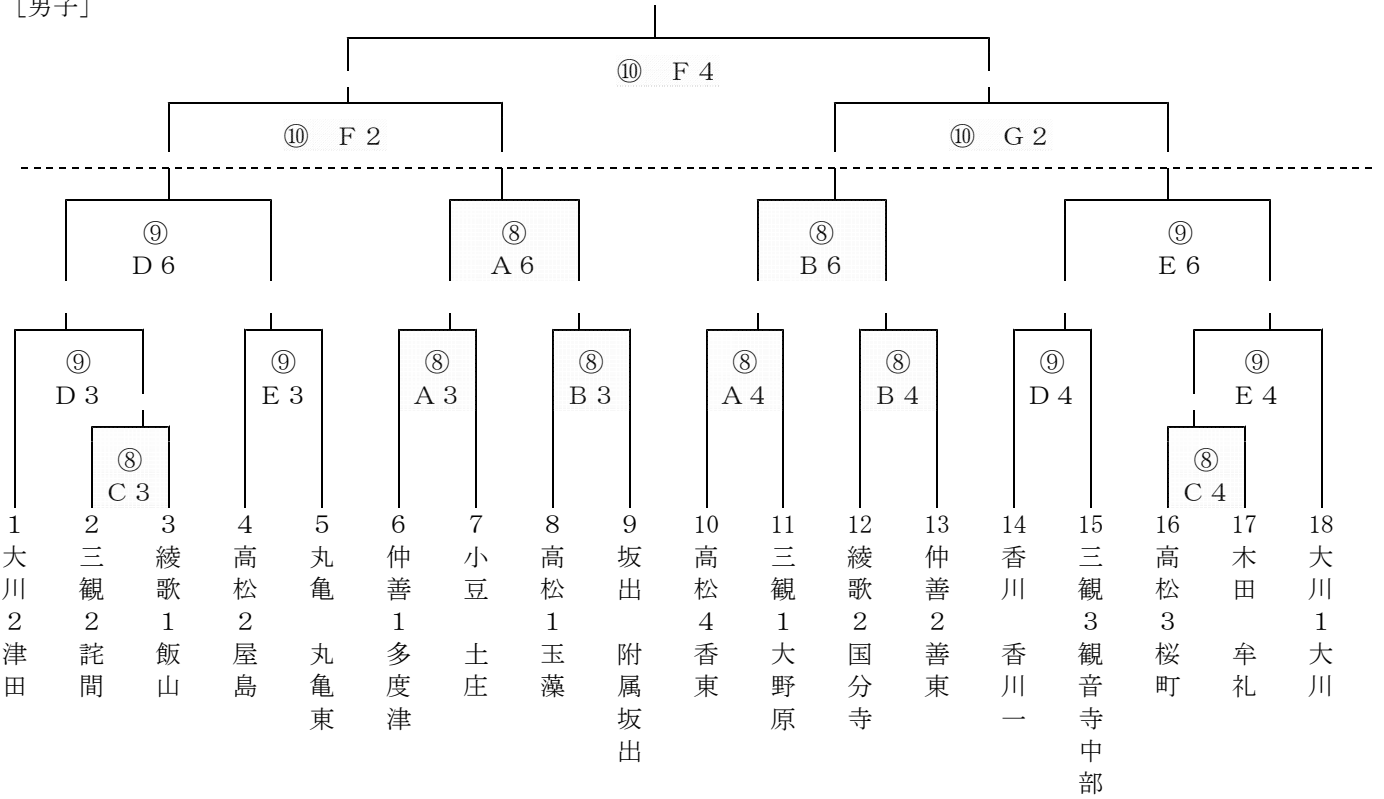

第36回香川県中学校新人体育大会 (バスケットボール競技) 組み合わせ表

1. 日時 平成12年1月8 (土)・9 (日)・10 (月) 日
2. 場所 8日 坂出市立体育館 Aコート(東側) Bコート(西側) 2階第2競技場 Cコート
 9日 高松市西部運動センター体育館 Dコート(東側) Eコート(西側)
 10日 香川町総合体育館 Fコート(南側) Gコート(北側)
3. 時間 8・9日 1 = 9:15 2 = 10:30 3 = 11:45 4 = 13:00 5 = 14:15 6 = 15:30
 10日 1 = 10:00 2 = 11:15 3 = 12:30 4 = 13:45

[男子]

[女子]

第36回 香川県中学校新人体育大会 (バスケットボール競技) 試合結果

1. 日時 平成12年1月8日(土)・9日(日)・10日(月)

2. 場所 8日-坂出市立体育館 9日-高松市西部体育館 10日-香川町総合体育館

[男子]

1回戦	飯山 106・52-15・39	詫間	桜町 79・48-30・68	牟礼	・54-24・	・31-38・
2回戦	飯山 46・21-12・29	津田	丸亀東 59・33-18・42	屋島	・25-17・	・26-24・
	多度津 74・46-7・29	土庄	玉藻 67・25-6・23	附属坂出	・28-22・	・42-17・
	大野原 56・21-19・40	香東	善通寺東 49・22-15・37	国分寺	・35-21・	・27-22・
	観音寺中部 33・16-12・27	香川一	大川 53・33-6・15	桜町	・17-15・	・20-9・
準々決勝	丸亀東 50・33-19・47	飯山	多度津 73・41-21・40	玉藻	・17-28・	・32-19・
	大野原 45・30-18・42	善通寺東	大川 66・40-12・32	観音寺中部	・15-24・	・26-20・
準決勝	多度津 65・35-12・27	丸亀東	大川 52・36-13・22	大野原	・30-15・	・16-9・
決勝	多度津 66・32-19・45	大川			・34-26・	

[女子]

1回戦	善通寺東 70・33-20・44	屋島	丸亀南 58・49-1・43	一宮	・37-24・	・9-42・
2回戦	善通寺東 53・32-7・23	牟礼	飯山 63・33-26・48	大川	・21-16・	・30-22・
	綾歌 37・16-17・30	桜町	三野津 32・18-14・29	白鳥	・21-13・	・14-15・
	附属高松 59・23-11・24	香川一	多度津 77・42-6・24	観音寺中部	・36-13・	・35-18・
	土庄 57・28-11・23	三豊	丸亀南 71・51-0・21	坂出	・29-12・	・20-21・
準々決勝	飯山 62・30-19・42	善通寺東	綾歌 52・27-8・22	三野津	・32-23・	・25-14・
	多度津 59・26-23・52	附属高松	丸亀南 71・43-14・22	土庄	・33-29・	・28-8・
準決勝	飯山 31・25-8・20	綾歌	丸亀南 64・37-11・29	多度津	・6-12・	・27-18・
決勝	飯山 45・14-20・37	丸亀南			・31-17・	