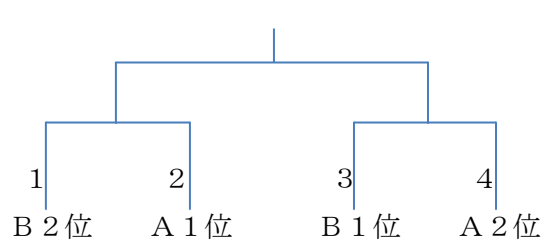

1	丸亀西
2	飯山
3	大手前

[女子予選Bリーグ]

1	綾歌
2	丸亀南
3	丸亀東

各リーグ上位2チームが決勝トーナメント進出

11月 6日（日）丸亀市民体育館（保護者観戦）※各チーム観戦者名簿提出

[男子決勝トーナメント]

[女子決勝トーナメント]

11月 5日(土) 丸亀市立東中学校体育館

試合順	予定時間	Aコート (ステージ側)		Bコート (入口側)	
1	9:00	女	丸亀西 — 大手前	男	綾歌 — 丸亀東
			TO・MC 飯山		TO・MC 丸亀西
2	10:20	女	綾歌 — 丸亀東	男	丸亀南 — 藤井
			TO・MC 丸亀南		TO・MC 飯山
3	11:40	女	大手前 — 飯山	男	丸亀東 — 丸亀西
			TO・MC 丸亀西		TO・MC 綾歌
4	13:00	女	丸亀東 — 丸亀南	男	藤井 — 飯山
			TO・MC 綾歌		TO・MC 丸亀南
5	14:20	女	飯山 — 丸亀西	男	丸亀西 — 綾歌
			TO・MC 大手前		TO・MC 丸亀東
6	15:40	女	丸亀南 — 綾歌	男	飯山 — 丸亀南
			TO・MC 丸亀東		TO・MC 藤井