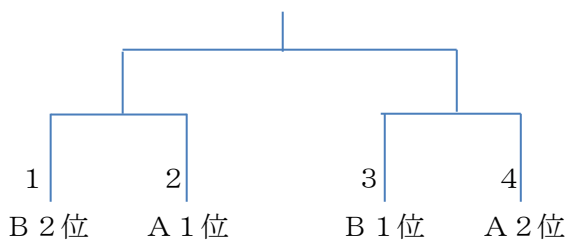

1	丸亀西
2	飯山
3	大手前

[女子予選Bリーグ]

1	綾歌
2	丸亀南
3	丸亀東

各リーグ上位2チームが決勝トーナメント進出

11月 6日（日）丸亀市民体育館（保護者観戦）※各チーム観戦者名簿提出

[男子決勝トーナメント]

[女子決勝トーナメント]

11月 5日(土) 丸亀市立東中学校体育館

試合順	予定時間	Aコート (ステージ側)		Bコート (入口側)	
1	9:00	女	丸亀西 — 大手前	男	綾歌 — 丸亀東
			TO・MC 飯山		TO・MC 丸亀西
2	10:20	女	綾歌 — 丸亀東	男	丸亀南 — 藤井
			TO・MC 丸亀南		TO・MC 飯山
3	11:40	女	大手前 — 飯山	男	丸亀東 — 丸亀西
			TO・MC 丸亀西		TO・MC 綾歌
4	13:00	女	丸亀東 — 丸亀南	男	藤井 — 飯山
			TO・MC 綾歌		TO・MC 丸亀南
5	14:20	女	飯山 — 丸亀西	男	丸亀西 — 綾歌
			TO・MC 大手前		TO・MC 丸亀東
6	15:40	女	丸亀南 — 綾歌	男	飯山 — 丸亀南
			TO・MC 丸亀東		TO・MC 藤井