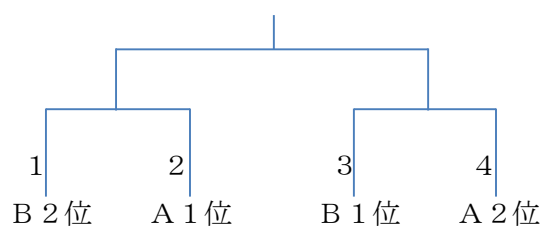

[女子予選Aリーグ]

1	丸亀西
2	綾歌
3	藤井

[女子予選Bリーグ]

1	飯山
2	丸亀東
3	丸亀南

各リーグ上位2チームが決勝トーナメント進出

11月 5日（日）丸亀市民体育館

[男子決勝トーナメント]

[女子決勝トーナメント]