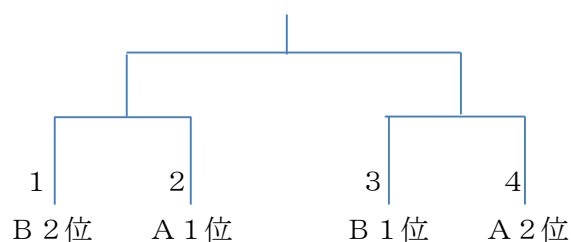

[女子予選Aリーグ]

1	丸亀西
2	綾歌
3	藤井

[女子予選Bリーグ]

1	飯山
2	丸亀東
3	丸亀南

各リーグ上位2チームが決勝トーナメント進出

11月 5日（日）丸亀市民体育館

[男子決勝トーナメント]

[女子決勝トーナメント]