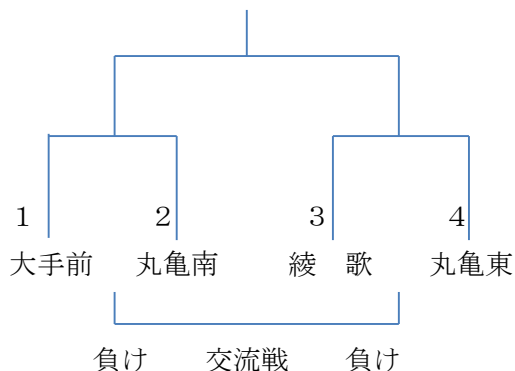

令和5年度丸亀市中学校新人体育大会 バスケットボール競技

- 1 日時 令和5年11月4日（土）、5日（日）
- 2 会場 11月4日（土）丸亀市立東中学校体育館（開場：8時）
5日（日）丸亀市民体育館（開場：9時）

3 組み合わせ

11月 4日（土）丸亀市立東中学校

[男子予選Aリーグ]

[男子予選Bリーグ]

1	丸亀西
2	飯山
3	藤井

各リーグ上位2チームが決勝トーナメント進出