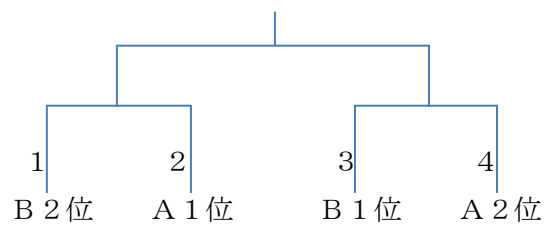

1	丸亀東
2	綾歌
3	丸亀南

各リーグ上位2チームが決勝トーナメント進出

7月17日（日）丸亀市民体育館

[男子決勝トーナメント]

[女子決勝トーナメント]

7月16日（土）丸亀市立東中学校

予定時間	Aコート（ステージ側）		Bコート（入口側）	
①9:00	女	大手前 — 丸亀西	女	丸亀東 — 丸亀南
		TO・MC 藤井		TO・MC 綾歌
②10:20	男	大手前 — 飯山	男	丸亀南 — 丸亀東
		TO・MC 綾歌		TO・MC 丸亀西
③11:40	女	飯山 — 藤井	女	丸亀南 — 綾歌
		TO・MC 丸亀西		TO・MC 丸亀東
④13:00	男	綾歌 — 藤井	男	丸亀東 — 丸亀西
		TO・MC 飯山		TO・MC 丸亀南
⑤14:20	女	A1勝ち — A3勝ち	女	綾歌 — 丸亀東
		TO・MC A1負け		TO・MC 丸亀南
⑥15:40	男	A2勝ち — A4勝ち	男	丸亀西 — 丸亀南
		TO・MC A2負け		TO・MC 丸亀東

7月17日（日）丸亀市民体育館

予定時間	Aコート		Bコート	
①9:00	男	16日 A2負け — A4負け (ハーフゲーム)	女	16日 A1負け — A3負け (ハーフゲーム)
		TO・MC 男子A1位		TO・MC 男子B1位
②9:50	女 準決	B2位 — A1位	女 準決	B1位 — A2位
		TO・MC 女子A3位		TO・MC 女子B3位
③11:10	男 準決	B2位 — A1位	男 準決	B1位 — A2位
		TO・MC A2勝ち		TO・MC B2勝ち
④12:30	男 交流	A3位 — B3位	女 交流	A3位 — B3位
		TO・MC A2負け		TO・MC B2負け
⑤13:50	男 決勝	A3勝ち — B3勝ち	女 決勝	A2勝ち — B2勝ち
		TO・MC A3負け		TO・MC B3負け