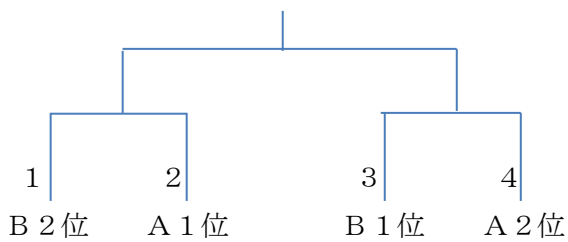

組み合わせ

7月16日（土）丸亀市立東中学校

[男子予選Aリーグ]

[男子予選Bリーグ]

1	丸亀南
2	丸亀西
3	丸亀東

各リーグ上位2チームが決勝トーナメント進出

[女子予選Aリーグ]

[女子予選Bリーグ]

1	丸亀東
2	綾歌
3	丸亀南

各リーグ上位2チームが決勝トーナメント進出

7月17日（日）丸亀市民体育館

[男子決勝トーナメント]

[女子決勝トーナメント]

7月16日（土）丸亀市立東中学校

予定時間	Aコート（ステージ側）		Bコート（入口側）	
①9:00	女	大手前 — 丸亀西	女	丸亀東 — 丸亀南
		TO・MC 藤井		TO・MC 綾歌
②10:20	男	大手前 — 飯山	男	丸亀南 — 丸亀東
		TO・MC 綾歌		TO・MC 丸亀西
③11:40	女	飯山 — 藤井	女	丸亀南 — 綾歌
		TO・MC 丸亀西		TO・MC 丸亀東
④13:00	男	綾歌 — 藤井	男	丸亀東 — 丸亀西
		TO・MC 飯山		TO・MC 丸亀南
⑤14:20	女	A1勝ち — A3勝ち	女	綾歌 — 丸亀東
		TO・MC A1負け		TO・MC 丸亀南
⑥15:40	男	A2勝ち — A4勝ち	男	丸亀西 — 丸亀南
		TO・MC A2負け		TO・MC 丸亀東

7月17日（日）丸亀市民体育館

予定時間	Aコート		Bコート	
①9:00	男	16日 A2負け — A4負け (ハーフゲーム)	女	16日 A1負け — A3負け (ハーフゲーム)
		TO・MC 男子A1位		TO・MC 男子B1位
②9:50	女 準決	B2位 — A1位	女 準決	B1位 — A2位
		TO・MC 女子A3位		TO・MC 女子B3位
③11:10	男 準決	B2位 — A1位	男 準決	B1位 — A2位
		TO・MC A2勝ち		TO・MC B2勝ち
④12:30	男 交流	A3位 — B3位	女 交流	A3位 — B3位
		TO・MC A2負け		TO・MC B2負け
⑤13:50	男 決勝	A3勝ち — B3勝ち	女 決勝	A2勝ち — B2勝ち
		TO・MC A3負け		TO・MC B3負け