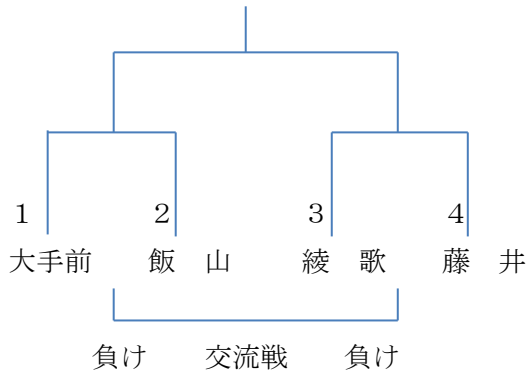

組み合わせ

7月16日（土）丸亀市立東中学校

[男子予選Aリーグ]

[男子予選Bリーグ]

1	丸亀南
2	丸亀西
3	丸亀東

各リーグ上位2チームが決勝トーナメント進出

[女子予選Aリーグ]

[女子予選Bリーグ]

1	丸亀東
2	綾歌
3	丸亀南

各リーグ上位2チームが決勝トーナメント進出

7月17日（日）丸亀市民体育館

[男子決勝トーナメント]

[女子決勝トーナメント]

7月16日（土）丸亀市立東中学校

予定時間	Aコート（ステージ側）		Bコート（入口側）	
①9:00	女	大手前 — 丸亀西	女	丸亀東 — 丸亀南
		TO・MC 藤井		TO・MC 綾歌
②10:20	男	大手前 — 飯山	男	丸亀南 — 丸亀東
		TO・MC 綾歌		TO・MC 丸亀西
③11:40	女	飯山 — 藤井	女	丸亀南 — 綾歌
		TO・MC 丸亀西		TO・MC 丸亀東
④13:00	男	綾歌 — 藤井	男	丸亀東 — 丸亀西
		TO・MC 飯山		TO・MC 丸亀南
⑤14:20	女	A1勝ち — A3勝ち	女	綾歌 — 丸亀東
		TO・MC A1負け		TO・MC 丸亀南
⑥15:40	男	A2勝ち — A4勝ち	男	丸亀西 — 丸亀南
		TO・MC A2負け		TO・MC 丸亀東