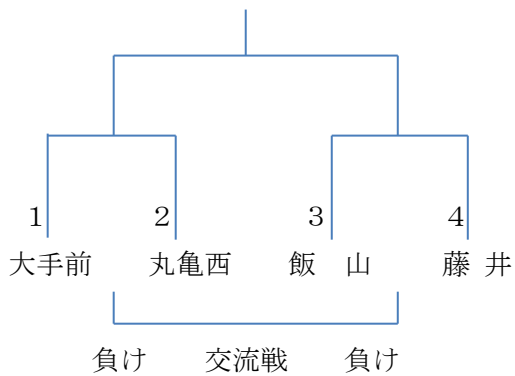

組み合わせ

7月16日（土）丸亀市立東中学校

[男子予選Aリーグ]

[男子予選Bリーグ]

1	丸亀南
2	丸亀西
3	丸亀東

各リーグ上位2チームが決勝トーナメント進出

[女子予選Aリーグ]

[女子予選Bリーグ]

1	丸亀東
2	綾歌
3	丸亀南

各リーグ上位2チームが決勝トーナメント進出

7月17日（日）丸亀市民体育館

[男子決勝トーナメント]

[女子決勝トーナメント]

7月16日（土）丸亀市立東中学校

予定時間	Aコート（ステージ側）		Bコート（入口側）	
①9:00	女	大手前 — 丸亀西	女	丸亀東 — 丸亀南
		TO・MC 藤井		TO・MC 綾歌
②10:20	男	大手前 — 飯山	男	丸亀南 — 丸亀東
		TO・MC 綾歌		TO・MC 丸亀西
③11:40	女	飯山 — 藤井	女	丸亀南 — 綾歌
		TO・MC 丸亀西		TO・MC 丸亀東
④13:00	男	綾歌 — 藤井	男	丸亀東 — 丸亀西
		TO・MC 飯山		TO・MC 丸亀南
⑤14:20	女	A1勝ち — A3勝ち	女	綾歌 — 丸亀東
		TO・MC A1負け		TO・MC 丸亀南
⑥15:40	男	A2勝ち — A4勝ち	男	丸亀西 — 丸亀南
		TO・MC A2負け		TO・MC 丸亀東