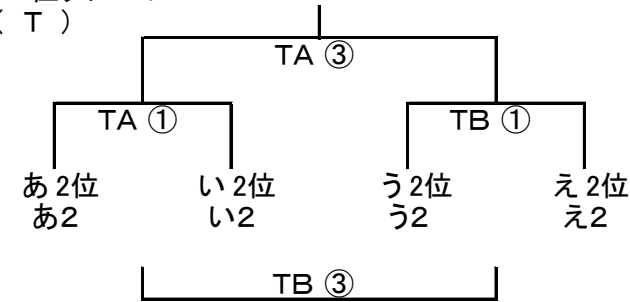

男子 2位グループ
(T)