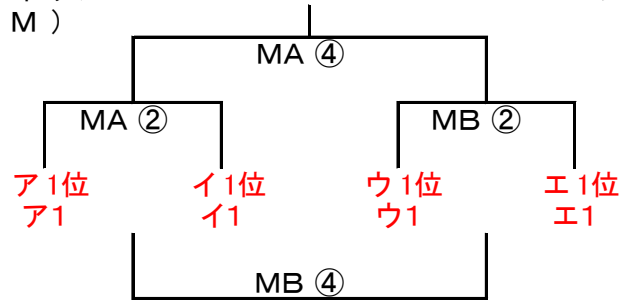

えリーグ	順位	勝	敗
I 香川ファイブアローズ U15	位		
II 明豊	位		
III 方城	位		

女子

アリーグ	順位	勝	敗
i 丸亀西	位		
ii Nクラブ	位		
iii GRIZZLY	位		

イリーグ	順位	勝	敗
i 高松北	位		
ii 星城ブルーイーグルス	位		
iii SEA DRAGON(Team M)	位		

ウリーグ	順位	勝	敗
i MAGICFOX	位		
ii ポラリス	位		
iii 菊陵	位		

エリーグ	順位	勝	敗
i 龍雲	位		
ii 大阪薫英	位		
iii Panthers jr.	位		

〇〇(△△)…初日は〇〇、その結果で2日目は△△が出場

6月10日(土)	三豊総合 (M)		高松市香川総合 (T)	
	MA コート	MB コート	TA コート	TB コート
① 9:00~	エ 龍雲 - Panthers jr.	イ 高松北 - SEA DRAGON(Team M)	あ 香東 - 倉敷南	う 丸亀南 - 実践学園
オフィシャル	満濃B	宇多津G	綾歌G	古高松G
② 10:20~	ア 丸亀西 - GRIZZLY	ウ MAGICFOX - 菊陵	い 綾歌 - 溝口クラブ	え 香川ファイブアローズ U15 - 方城
オフィシャル	丸亀東B	丸亀東G	協和G	玉藻G
③ 11:40~	エ Panthers jr. - 大阪薫英	イ SEA DRAGON(Team M) - 星城ブルーイーグルス	あ 倉敷南 - 望海MAD SHARKS	う 実践学園 - SGI
オフィシャル	多度津G	豊中G	綾歌G	古高松G
④ 13:00~	ア GRIZZLY - Nクラブ	ウ 菊陵 - ポラリス	い 溝口クラブ - 本丸	え 方城 - 明豊
オフィシャル	丸亀東B	豊浜B	国分寺G	志度B
⑤ 14:20~	エ 大阪薫英 - 龍雲	イ 星城ブルーイーグルス - 高松北	あ 望海MAD SHARKS - 香東	う SGI - 丸亀南
オフィシャル	多度津G	高瀬G	桜町G	山田G
⑥ 15:40~	ア Nクラブ - 丸亀西	ウ ポラリス - MAGICFOX	い 本丸 - 綾歌	え 明豊 - 香川ファイブアローズ U15
オフィシャル	豊浜B	三豊G	国分寺G	大川G

男子 1位グループ
(T)

男子 2位グループ
(T)

女子 1位グループ
(M)

女子 2位グループ
(M)

3位グループはハーフゲームの4チーム総当たり

6月11日 (日)	男子3位グループ	女子3位グループ
	玉藻中学校	丸亀東中
① 9:00~	あ3位 - い3位 あ3 い3 玉藻	ア3位 - イ3位 ア3 イ3 ウ3位
② 9:40~	う3位 - え3位 う3 え3 あ3位	ウ3位 - エ3位 ウ3 エ3 ア3位
③ 10:20~	う3位 - あ3位 う3 あ3 え3位	ウ3位 - ア3位 ウ3 ア3 エ3位
④ 11:00~	え3位 - い3位 え3 い3 う3位	エ3位 - イ3位 エ3 イ3 ウ3位
⑤ 11:40~	え3位 - あ3位 え3 あ3 い3位	エ3位 - ア3位 エ3 ア3 イ3位
⑥ 12:20~	い3位 - う3位 い3 う3 玉藻	イ3位 - ウ3位 イ3 ウ3 エ3位
13:00以降	出場チーム・会場 校 交流戦	出場チーム・会場 校 交流戦