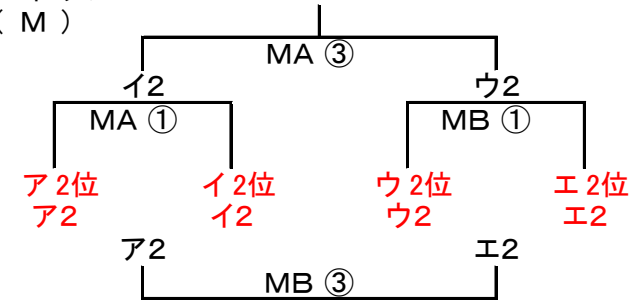

男子 1位グループ
(T)

男子 2位グループ
(T)

女子 1位グループ
(M)

女子 2位グループ
(M)

3位グループはハーフゲームの4チーム総当たり

6月11日 (日)	男子3位グループ	女子3位グループ
	玉藻中学校	丸亀東中
① 9:00~	あ3位 - い3位 あ3 い3 玉藻	ア3位 - イ3位 ア3 イ3 ウ3位
② 9:40~	う3位 - え3位 う3 え3 あ3位	ウ3位 - エ3位 ウ3 エ3 ア3位
③ 10:20~	う3位 - あ3位 う3 あ3 え3位	ウ3位 - ア3位 ウ3 ア3 エ3位
④ 11:00~	え3位 - い3位 え3 い3 う3位	エ3位 - イ3位 エ3 イ3 ウ3位
⑤ 11:40~	え3位 - あ3位 え3 あ3 い3位	エ3位 - ア3位 エ3 ア3 イ3位
⑥ 12:20~	い3位 - う3位 い3 う3 玉藻	イ3位 - ウ3位 イ3 ウ3 エ3位
13:00以降	出場チーム・会場 校 交流戦	出場チーム・会場 校 交流戦