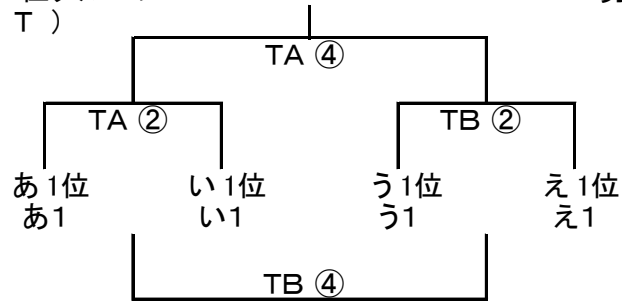

男子 1位グループ
(T)