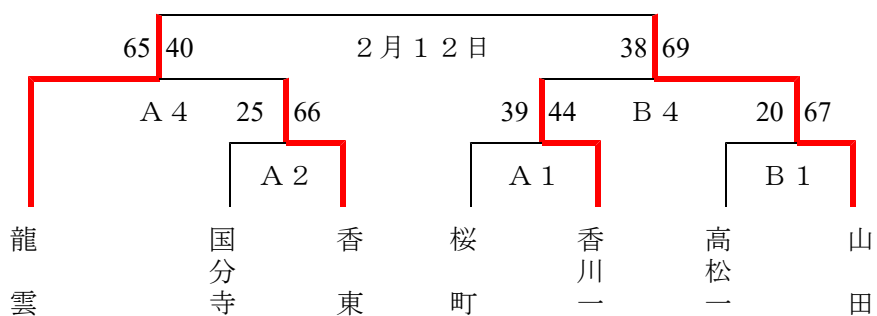

カーニバル予選 組み合わせ

日時：1月28日(日)
場所：牟礼総合体育館

1 組み合わせ

【男子】

【女子】

2 試合開始時間

	Aコート (東側) Bコート (西側)
1	9:50~11:10
2	11:10~12:30
3	12:30~13:50
4	13:50~15:10
5	15:10~16:30

3 役割分担

- 会場準備・・・8:30から
第1試合のチームで
AコートTOベンチ(桜町女)
BコートTOベンチ(高松一女)
リング(山田女)ブルシート(香川一女)
- 第1オフィシャル
Aコート(牟礼男)
Bコート(木太男)
第2, 3, 5のオフィシャルは、前の試合の**勝ちチーム**で
第4試合のオフィシャルは、前の試合の**負けチーム**で
- 第1試合マンツーマンコミッショナーは**第3試合のチーム**で
Aコート(紫雲男)
Bコート(三木男)
第2試合以降は**前の試合のチーム**で
- 片付けはA5 B5のチームで