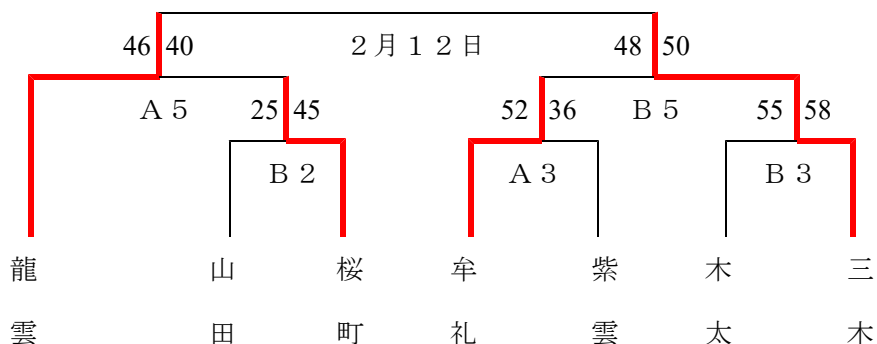

カーニバル予選 組み合わせ

日時：1月28日(日)
場所：牟礼総合体育館

1 組み合わせ

【男子】

【女子】

2 試合開始時間

	Aコート (東側) Bコート (西側)
1	9:50~11:10
2	11:10~12:30
3	12:30~13:50
4	13:50~15:10
5	15:10~16:30

3 役割分担

- 会場準備・・・8:30から
第1試合のチームで
AコートTOベンチ(桜町女)
BコートTOベンチ(高松一女)
リング(山田女)ブルシート(香川一女)
- 第1オフィシャル
Aコート(牟礼男)
Bコート(木太男)
第2, 3, 5のオフィシャルは、前の試合の**勝ちチーム**で
第4試合のオフィシャルは、前の試合の**負けチーム**で
- 第1試合マンツーマンコミッショナーは**第3試合のチーム**で
Aコート(紫雲男)
Bコート(三木男)
第2試合以降は**前の試合のチーム**で
- 片付けはA5 B5のチームで