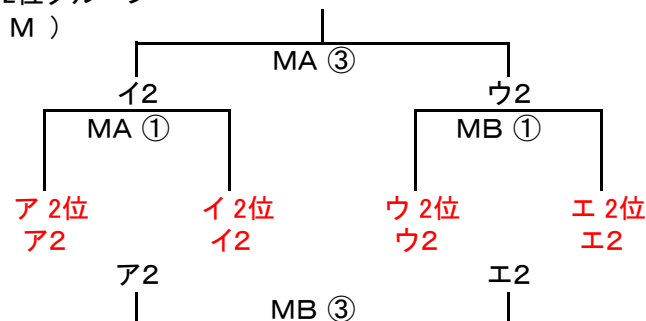

男子 1位グループ
(T)

男子 2位グループ
(T)

女子 1位グループ
(M)

女子 2位グループ
(M)

3位グループはハーフゲームの4チーム総当たり

6月12日 (日)	男子3位グループ	女子3位グループ
	玉藻中学校	丸亀市民サブ
① 9:00~	あ3位 - い3位 あ3 い3 玉藻	ア3位 - イ3位 ア3 イ3 ウ3位
② 9:40~	う3位 - え3位 う3 え3 あ3位	ウ3位 - エ3位 ウ3 エ3 ア3位
③ 10:20~	う3位 - あ3位 う3 あ3 え3位	ウ3位 - ア3位 ウ3 ア3 エ3位
④ 11:00~	え3位 - い3位 え3 い3 う3位	エ3位 - イ3位 エ3 イ3 ウ3位
⑤ 11:40~	え3位 - あ3位 え3 あ3 い3位	エ3位 - ア3位 エ3 ア3 イ3位
⑥ 12:20~	い3位 - う3位 い3 う3 玉藻	イ3位 - ウ3位 イ3 ウ3 エ3位
13:00以降	交流戦	交流戦