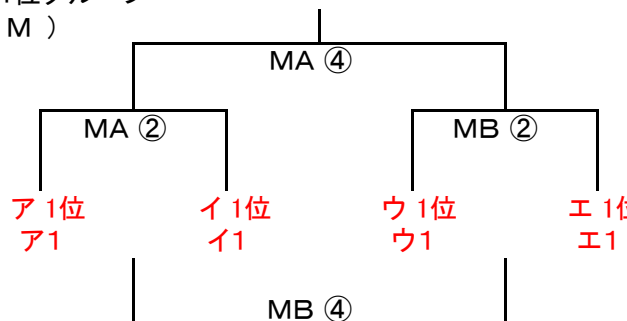

え リーグ	順位	勝	敗
I 香川一	位		
II 明豊	位		
III SGI	位		

女子

ア リーグ	順位	勝	敗
i 一宮	位		
ii 竜操(松江第2)	位		
iii 四日市メリノール学院	位		

イ リーグ	順位	勝	敗
i 飯山	位		
ii ポラリス	位		
iii 大野東	位		

ウ リーグ	順位	勝	敗
i 丸亀東	位		
ii 菊陵	位		
iii 三津浜	位		

エ リーグ	順位	勝	敗
i 丸亀西	位		
ii 大阪薫英	位		
iii 宇和島城東	位		

〇〇(△△)…初日は〇〇、その結果で2日目は△△が出場

6月11日(土)	丸亀市民 (M)				高松市牟礼総合 (T)			
	MA コート		MB コート		TA コート		TB コート	
① 9:00~	ア	一宮 - 四日市メリノール学院	エ	丸亀西 - 宇和島城東	あ	Verde Marugame - 望海MAD SHARKS	う	香川ファイブアローズ U15 - 倉敷南
オフィシャル		県内チーム		県内チーム		県内チーム		県内チーム
② 10:20~	ウ	丸亀東 - 三津浜	イ	飯山 - 大野東	い	丸亀南 - 四日市メリノール学院	え	香川一 - SGI
オフィシャル		県内チーム		県内チーム		県内チーム		県内チーム
③ 11:40~	ア	四日市メリノール学院 - 竜操(松江第2)	エ	宇和島城東 - 大阪薫英	あ	望海MAD SHARKS - 大野東	う	倉敷南 - Nara spraks
オフィシャル		一宮		丸亀西		Verde Marugame		香川ファイブアローズ U15
④ 13:00~	ウ	三津浜 - 菊陵	イ	大野東 - ポラリス	い	四日市メリノール学院 - 溝口クラブ	え	SGI - 明豊
オフィシャル		丸亀東		飯山		丸亀南		香川一
⑤ 14:20~	ア	竜操(松江第2) - 一宮	エ	大阪薫英 - 丸亀西	あ	大野東 - Verde Marugame	う	Nara spraks - 香川ファイブアローズ U15
オフィシャル		県内チーム		県内チーム		県内チーム		県内チーム
⑥ 15:40~	ウ	菊陵 - 丸亀東	イ	ポラリス - 飯山	い	溝口クラブ - 丸亀南	え	明豊 - 香川一
オフィシャル		県内チーム		県内チーム		県内チーム		県内チーム

男子 1位グループ
(T)

男子 2位グループ
(T)

女子 1位グループ
(M)

女子 2位グループ
(M)

3位グループはハーフゲームの4チーム総当たり

6月12日 (日)	男子3位グループ	女子3位グループ
	玉藻中学校	丸亀市民サブ
① 9:00~	あ3位 - い3位 あ3 い3 玉藻	ア3位 - イ3位 ア3 イ3 ウ3位
② 9:40~	う3位 - え3位 う3 え3 あ3位	ウ3位 - エ3位 ウ3 エ3 ア3位
③ 10:20~	う3位 - あ3位 う3 あ3 え3位	ウ3位 - ア3位 ウ3 ア3 エ3位
④ 11:00~	え3位 - い3位 え3 い3 う3位	エ3位 - イ3位 エ3 イ3 ウ3位
⑤ 11:40~	え3位 - あ3位 え3 あ3 い3位	エ3位 - ア3位 エ3 ア3 イ3位
⑥ 12:20~	い3位 - う3位 い3 う3 玉藻	イ3位 - ウ3位 イ3 ウ3 エ3位
13:00以降	交流戦	交流戦