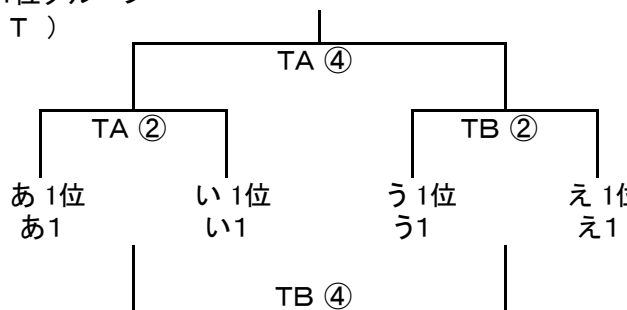

男子 1位グループ
(T)