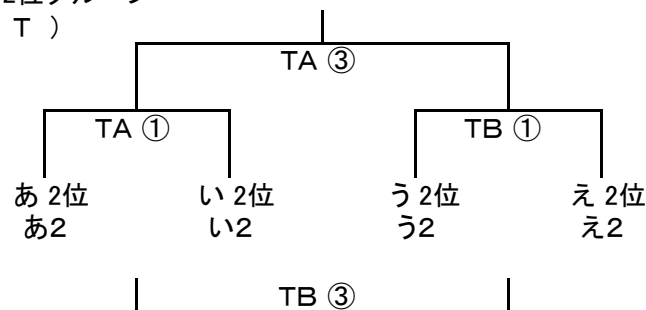

男子 2位グループ
(T)