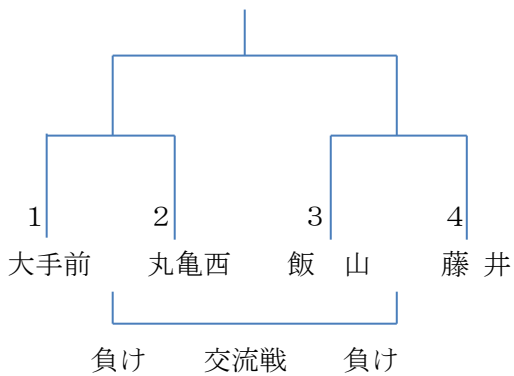

丸亀市総体結果

7月16日（土）丸亀市立東中学校

[男子予選Aリーグ]

[男子予選Bリーグ]

1	丸亀南
2	丸亀西
3	丸亀東

各リーグ上位2チームが決勝トーナメント進出

[女子予選Aリーグ]

[女子予選Bリーグ]