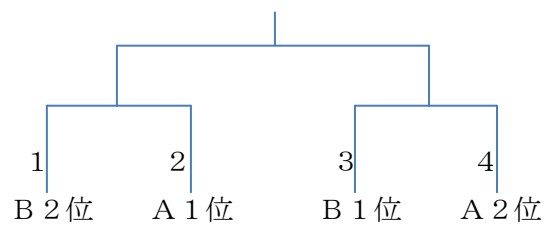

1	丸亀東
2	綾歌
3	丸亀南

各リーグ上位2チームが決勝トーナメント進出

7月17日（日）丸亀市民体育館

[男子決勝トーナメント]

[女子決勝トーナメント]

7月16日（土）丸亀市立東中学校

予定時間	Aコート（ステージ側）		Bコート（入口側）	
① 9:00	女	大手前 14 — 128 丸亀西	女	丸亀東 79 — 30 丸亀南
		TO・MC 藤井		TO・MC 綾歌
② 10:20	男	大手前 27 — 89 飯山	男	丸亀南 97 — 34 丸亀東
		TO・MC 綾歌		TO・MC 丸亀西
③ 11:40	女	飯山 68 — 29 藤井	女	丸亀南 45 — 60 綾歌
		TO・MC 丸亀西		TO・MC 丸亀東
④ 13:00	男	綾歌 92 — 25 藤井	男	丸亀東 38 — 89 丸亀西
		TO・MC 飯山		TO・MC 丸亀南
⑤ 14:20	女	丸亀西 74 — 15 飯山	女	綾歌 37 — 106 丸亀東
		TO・MC A1負け		TO・MC 丸亀南
⑥ 15:40	男	飯山 36 — 58 綾歌	男	丸亀西 48 — 51 丸亀南
		TO・MC A2負け		TO・MC 丸亀東

7月17日（日）丸亀市民体育館

予定時間	Aコート		Bコート	
① 9:00	男	16日 大手前 25 — 21 藤井 (ハーフゲーム)	女	16日 大手前 18 — 33 藤井 (ハーフゲーム)
		TO・MC 男子A1位		TO・MC 男子B1位
② 9:50	女準決	綾歌 31 — 106 丸亀西	女準決	丸亀東 58 — 52 飯山
		TO・MC 女子A3位		TO・MC 女子B3位
③ 11:10	男準決	丸亀西 73 — 56 綾歌	男準決	丸亀南 58 — 41 飯山
		TO・MC A2勝ち		TO・MC B2勝ち
④ 12:30	男交流	大手前 45 — 70 丸亀東	女交流	藤井 53 — 31 丸亀南
		TO・MC A2負け		TO・MC B2負け
⑤ 13:50	男決勝	丸亀西 36 — 48 丸亀南	女決勝	丸亀西 90 — 51 丸亀東
		TO・MC A3負け		TO・MC B3負け