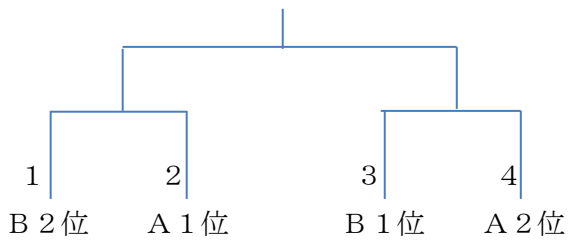

丸亀市総体結果

7月16日（土）丸亀市立東中学校

[男子予選Aリーグ]

[男子予選Bリーグ]

1	丸亀南
2	丸亀西
3	丸亀東

各リーグ上位2チームが決勝トーナメント進出

[女子予選Aリーグ]

[女子予選Bリーグ]

1	丸亀東
2	綾歌
3	丸亀南

各リーグ上位2チームが決勝トーナメント進出

7月17日（日）丸亀市民体育館

[男子決勝トーナメント]

[女子決勝トーナメント]

7月16日（土）丸亀市立東中学校

予定時間	Aコート（ステージ側）		Bコート（入口側）	
① 9:00	女	大手前 14 — 128 丸亀西	女	丸亀東 79 — 30 丸亀南
		TO・MC 藤井		TO・MC 綾歌
② 10:20	男	大手前 27 — 89 飯山	男	丸亀南 97 — 34 丸亀東
		TO・MC 綾歌		TO・MC 丸亀西
③ 11:40	女	飯山 68 — 29 藤井	女	丸亀南 45 — 60 綾歌
		TO・MC 丸亀西		TO・MC 丸亀東
④ 13:00	男	綾歌 92 — 25 藤井	男	丸亀東 38 — 89 丸亀西
		TO・MC 飯山		TO・MC 丸亀南
⑤ 14:20	女	丸亀西 74 — 15 飯山	女	綾歌 37 — 106 丸亀東
		TO・MC A1負け		TO・MC 丸亀南
⑥ 15:40	男	飯山 36 — 58 綾歌	男	丸亀西 48 — 51 丸亀南
		TO・MC A2負け		TO・MC 丸亀東