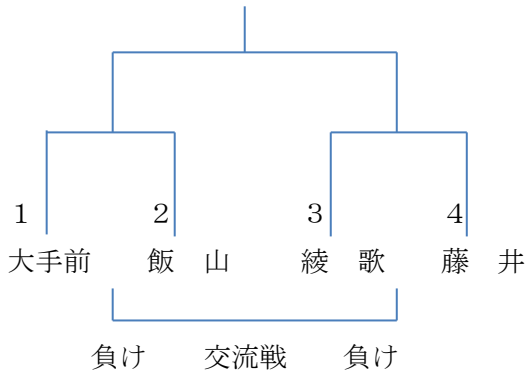

丸亀市総体結果

7月16日（土）丸亀市立東中学校

[男子予選Aリーグ]

[男子予選Bリーグ]

1	丸亀南
2	丸亀西
3	丸亀東

各リーグ上位2チームが決勝トーナメント進出

[女子予選Aリーグ]

[女子予選Bリーグ]

1	丸亀東
2	綾歌
3	丸亀南

各リーグ上位2チームが決勝トーナメント進出

7月17日（日）丸亀市民体育館

[男子決勝トーナメント]

[女子決勝トーナメント]

7月16日（土）丸亀市立東中学校

予定時間	Aコート（ステージ側）		Bコート（入口側）	
① 9:00	女	大手前 14 — 128 丸亀西	女	丸亀東 79 — 30 丸亀南
		TO・MC 藤井		TO・MC 綾歌
② 10:20	男	大手前 27 — 89 飯山	男	丸亀南 97 — 34 丸亀東
		TO・MC 綾歌		TO・MC 丸亀西
③ 11:40	女	飯山 68 — 29 藤井	女	丸亀南 45 — 60 綾歌
		TO・MC 丸亀西		TO・MC 丸亀東
④ 13:00	男	綾歌 92 — 25 藤井	男	丸亀東 38 — 89 丸亀西
		TO・MC 飯山		TO・MC 丸亀南
⑤ 14:20	女	丸亀西 74 — 15 飯山	女	綾歌 37 — 106 丸亀東
		TO・MC A1負け		TO・MC 丸亀南
⑥ 15:40	男	飯山 36 — 58 綾歌	男	丸亀西 48 — 51 丸亀南
		TO・MC A2負け		TO・MC 丸亀東