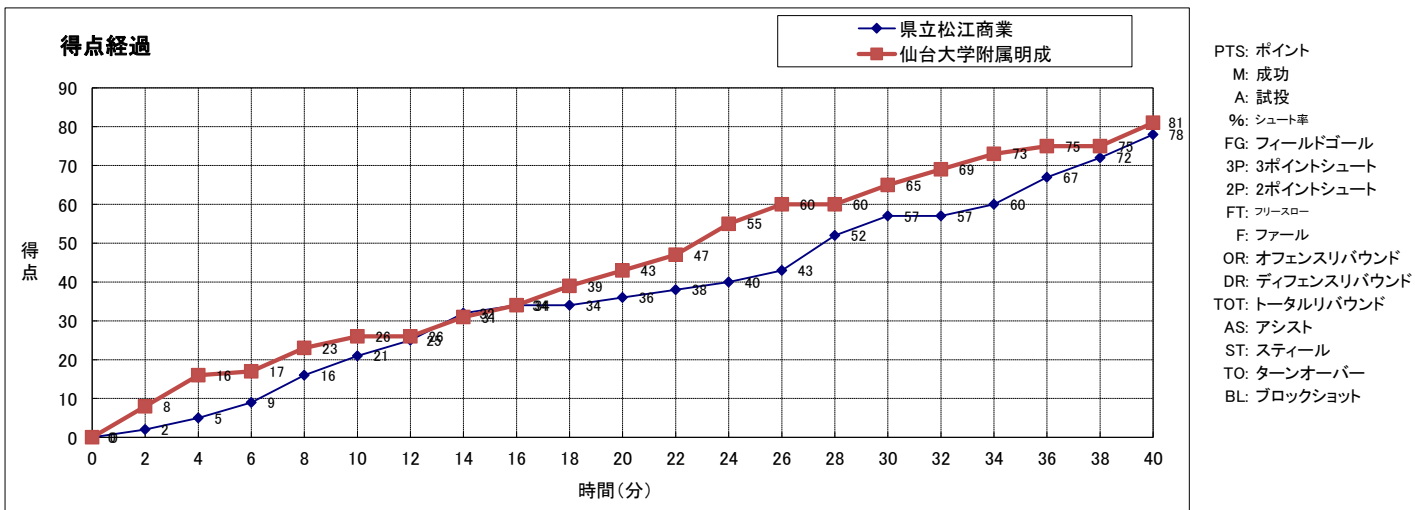

令和4年度
大会名称: 全国高等学校総合体育大会バスケットボール競技

開催場所: 丸亀市民体育館	Fコート	試合区分: 女子 1回戦
期 日: 2022(R04)年7月27日(水)		主審: 西 理恵
開始時間: 12:50		第1副審: 松永 航平
終了時間: 14:20		第2副審: 真鍋 拓

県立松江商業 島根	● 78	21	—	26	○ 81	仙台大学附属明成 宮城
		15	—	17		
		21	—	22		
		21	—	16		

島根県立松江商業高等学校

No.	S	出場	選手名	PTS	3P FG		2P FG		FT		F	REBOUNDS			AS	ST	TO	BL	出場時間	
					M	A	M	A	M	A		OR	DR	TOT						
4	*	*	下岡 美優	0	0	0	0	0	0	0	0	0	0	0	0	0	0	0	07:38	
5	*	*	井上 緋奈子	3	1	2	0	0	0	0	1	0	0	0	0	0	0	0	06:18	
6	*	*	曾田 結菜	42	1	5	16	25	7	9	3	2	5	7	2	0	4	0	40:00	
7			佐藤 鈴音	-	-	-	-	-	-	-	-	-	-	-	-	-	-	-	00:00	
8			竹谷 優	-	-	-	-	-	-	-	-	-	-	-	-	-	-	-	00:00	
9			松本 芽巳	-	-	-	-	-	-	-	-	-	-	-	-	-	-	-	00:00	
10			高橋 花帆	-	-	-	-	-	-	-	-	-	-	-	-	-	-	-	00:00	
11	*	*	上野 めい	12	2	4	3	5	0	0	5	2	1	3	0	1	0	0	26:04	
12	*	*	渡邊 かのん	7	1	2	2	4	0	0	0	0	3	3	1	0	2	1	40:00	
13	*	*	細木 茜里	4	0	0	2	4	0	0	2	2	2	4	3	0	4	0	40:00	
14		*	平田 優芽	10	2	3	1	2	2	2	4	0	0	0	1	2	2	0	31:26	
15		*	久保田 結羽	0	0	1	0	2	0	0	2	0	2	2	0	0	0	1	08:34	
			HC /team								-	4	6	10			1			
			合 計	78	7	17	24	42	9	11	17	10	19	29	7	3	13	2		
												41.2%		57.1%						81.8%

仙台大学附属明成高等学校

No.	S	出場	選手名	PTS	3P FG		2P FG		FT		F	REBOUNDS			AS	ST	TO	BL	出場時間	
					M	A	M	A	M	A		OR	DR	TOT						
0	*	*	三浦 瑞貴	20	0	1	9	13	2	3	5	5	0	5	2	1	1	0	26:54	
4			佐藤 未玲	-	-	-	-	-	-	-	-	-	-	-	-	-	-	-	00:00	
7		*	夏井 紫都	0	0	0	0	0	0	0	0	1	0	1	0	0	0	0	00:44	
11		*	斉藤 伶奈	0	0	0	0	3	0	0	0	1	2	3	1	0	1	0	10:50	
15	*	*	相原 祐海	9	1	2	3	6	0	0	1	3	2	5	4	2	2	1	39:16	
17			大場 望音	-	-	-	-	-	-	-	-	-	-	-	-	-	-	-	00:00	
18	*	*	菊地 芽依	16	1	6	4	10	5	10	4	2	1	3	2	3	2	2	40:00	
19			保科 椎奈	-	-	-	-	-	-	-	-	-	-	-	-	-	-	-	00:00	
20		*	田中 遥菜	8	0	0	4	7	0	0	1	2	0	2	2	0	1	1	19:17	
21			神 琴美	-	-	-	-	-	-	-	-	-	-	-	-	-	-	-	00:00	
27	*	*	木内 愛華	4	0	0	2	3	0	0	1	6	3	9	0	0	1	1	22:59	
28	*	*	秋本 瑚々南	24	3	3	5	12	5	8	3	0	1	1	0	1	1	0	40:00	
			HC /team								-	2	6	8			1			
			合 計	81	5	12	27	54	12	21	15	22	15	37	11	7	10	5		
												41.7%		50.0%						57.1%

- PTS: ポイント
- M: 成功
- A: 試投
- %: シュート率
- FG: フィールドゴール
- 3P: 3ポイントシュート
- 2P: 2ポイントシュート
- FT: フリースロー
- F: ファール
- OR: オフェンスリバウンド
- DR: ディフェンスリバウンド
- TOT: トータルリバウンド
- AS: アシスト
- ST: スティール
- TO: ターンオーバー
- BL: ブロックショット